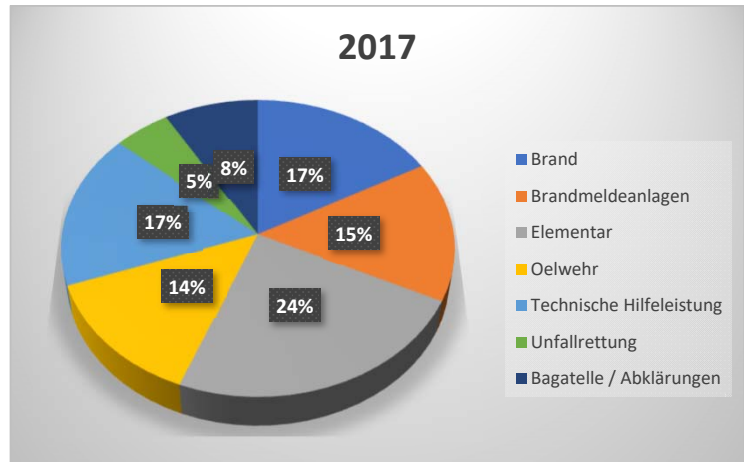

Feuerwehr Neuhausen am Rheinfluss

Detail-Einsatzstatistik 2017

Detail-Einsatzstatistik 2017

Einsätze Total	59
Brand	10
Brandmeldeanlagen	9
Elementar	14
Oelwehr	8
Technische Hilfeleistung	10
Unfallrettung	3
Bagatelle / Abklärungen	5