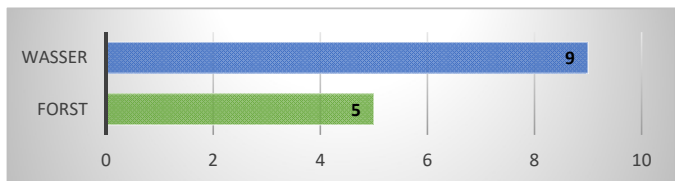

Feuerwehr Neuhausen am Rheinfluss

Detail-Einsatzstatistik 2017

Detail-Einsatzstatistik 2017

Einsätze Total	59
Brand	10
Brandmeldeanlagen	9
Elementar	14
Oelwehr	8
Technische Hilfeleistung	10
Unfallrettung	3
Bagatelle / Abklärungen	5

Aufteilung Elementar und Technische Hilfeleistungen

Elementar	14
Forst	5
Wasser	9

Technische Hilfeleistung	10
Liftrrettung	0
Tierrettung	0
Unterstützung Sanität	10
Leiterstellungen	0
Verkehrsdienst	0